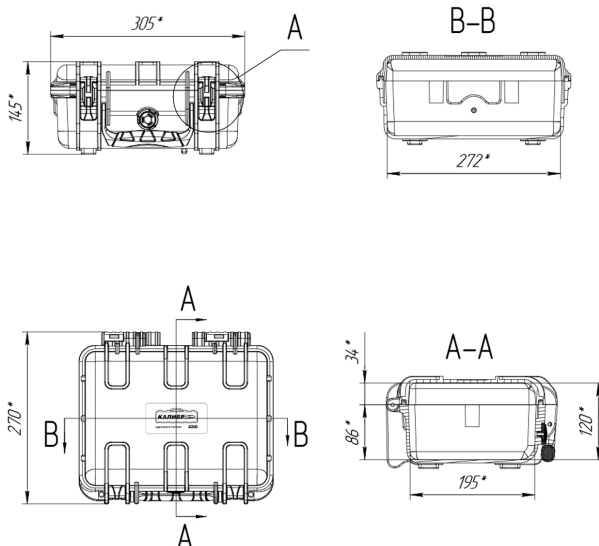

Кейс Калибр 2050

Артикул: 2050

Технические характеристики

Внешние размеры, дхшхв, мм:	305x270x145
Внутренние размеры, дхшхв, мм:	272x195x120
Вес пустого, кг:	1.4
Вес с поропластом, кг:	1.5
Глубина крышки/корпуса, мм:	34/86
Температурный диапазон:	
Цвет:	Черный
Степень защиты ip:	67
Наличие колес:	

Цена: 7 450 Р*

действительна на дату 22.06.2026 г.

*розничная стоимость кейса без наполнения, для расчёта индивидуальной стоимости в зависимости от условий заказа и поставки обращайтесь к менеджерам

Изготовлен из полипропилена в соответствии с Техническими условиями ВТСЦ.320301.001 ТУ. Ударопрочность, герметичность, стойкость к воздействиям внешней среды подтверждены протоколами испытаний.

Наполнение:

Насечённый поропласт (несколько слоев в корпусе и рифлёный слой в крышке)

Ложемент из пенополимеров (изготавливается индивидуально)

А также любые доработки по техническому заданию