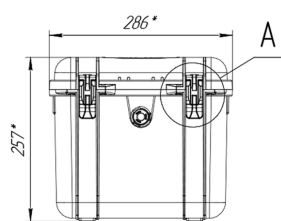

Кейс Калибр 2040

Артикул: 2040

Технические характеристики

Внешние размеры, дхшхв, мм:	286x223x257
Внутренние размеры, дхшхв, мм:	256x164x220
Вес пустого, кг:	1.8
Вес с поропластом, кг:	2
Глубина крышки/корпуса, мм:	24/196
Температурный диапазон:	
Цвет:	Черный
Степень защиты ip:	67
Наличие колес:	

Цена: 0 Р*

действительна на дату 22.06.2026 г.

*розничная стоимость кейса без наполнения, для расчёта индивидуальной стоимости в зависимости от условий заказа и поставки обращайтесь к менеджерам

Изготовлен из полипропилена в соответствии с Техническими условиями ВТСЦ.320301.001 ТУ. Ударопрочность, герметичность, стойкость к воздействиям внешней среды подтверждены протоколами испытаний.

Наполнение:

Насечённый поропласт (несколько слоев в корпусе и рифлёный слой в крышке)

Ложемент из пенополимеров (изготавливается индивидуально)

А также любые доработки по техническому заданию