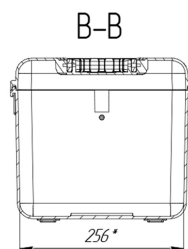

Кейс Калибр 2040

Артикул: 2040

Технические характеристики

Внешние размеры, дхшхв, мм:	286x223x257
Внутренние размеры, дхшхв, мм:	256x164x220
Вес пустого, кг:	1.8
Вес с поропластом, кг:	2
Глубина крышки/корпуса, мм:	24/196
Температурный диапазон:	
Цвет:	Черный
Степень защиты ip:	67
Наличие колес:	

Цена: 0 Р*

действительна на дату 22.06.2026 г.

*розничная стоимость кейса без наполнения, для расчёта индивидуальной стоимости в зависимости от условий заказа и поставки обращайтесь к менеджерам

Изготовлен из полипропилена в соответствии с Техническими условиями ВТСЦ.320301.001 ТУ. Ударопрочность, герметичность, стойкость к воздействиям внешней среды подтверждены протоколами испытаний.

Наполнение:

Насечённый поропласт (несколько слоев в корпусе и рифлёный слой в крышке)

Ложемент из пенополимеров (изготавливается индивидуально)

А также любые доработки по техническому заданию