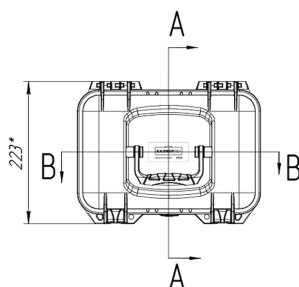

Кейс Калибр 2040

Артикул: 2040

Технические характеристики

Внешние размеры, дхшхв, мм:	286x223x257
Внутренние размеры, дхшхв, мм:	256x164x220
Вес пустого, кг:	1.8
Вес с поропластом, кг:	2
Глубина крышки/корпуса, мм:	24/196
Температурный диапазон:	
Цвет:	Черный
Степень защиты ip:	67
Наличие колес:	

Цена: 0 Р*

действительна на дату 22.06.2026 г.

*розничная стоимость кейса без наполнения, для расчёта индивидуальной стоимости в зависимости от условий заказа и поставки обращайтесь к менеджерам

Изготовлен из полипропилена в соответствии с Техническими условиями ВТСЦ.320301.001 ТУ. Ударопрочность, герметичность, стойкость к воздействиям внешней среды подтверждены протоколами испытаний.

Наполнение:

Насечённый поропласт (несколько слоев в корпусе и рифлёный слой в крышке)

Ложемент из пенополимеров (изготавливается индивидуально)

А также любые доработки по техническому заданию