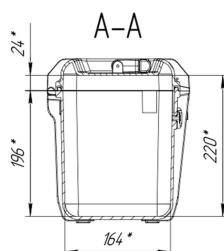

Кейс Калибр 2040

Артикул: 2040

Технические характеристики

Внешние размеры, дхшхв, мм:	286x223x257
Внутренние размеры, дхшхв, мм:	256x164x220
Вес пустого, кг:	1.8
Вес с поропластом, кг:	2
Глубина крышки/корпуса, мм:	24/196
Температурный диапазон:	
Цвет:	Черный
Степень защиты ip:	67
Наличие колес:	

Цена: 0 Р*

действительна на дату 22.06.2026 г.

*розничная стоимость кейса без наполнения, для расчёта индивидуальной стоимости в зависимости от условий заказа и поставки обращайтесь к менеджерам

Изготовлен из полипропилена в соответствии с Техническими условиями ВТСЦ.320301.001 ТУ. Ударопрочность, герметичность, стойкость к воздействиям внешней среды подтверждены протоколами испытаний.

Наполнение:

Насечённый поропласт (несколько слоев в корпусе и рифлёный слой в крышке)

Ложемент из пенополимеров (изготавливается индивидуально)

А также любые доработки по техническому заданию