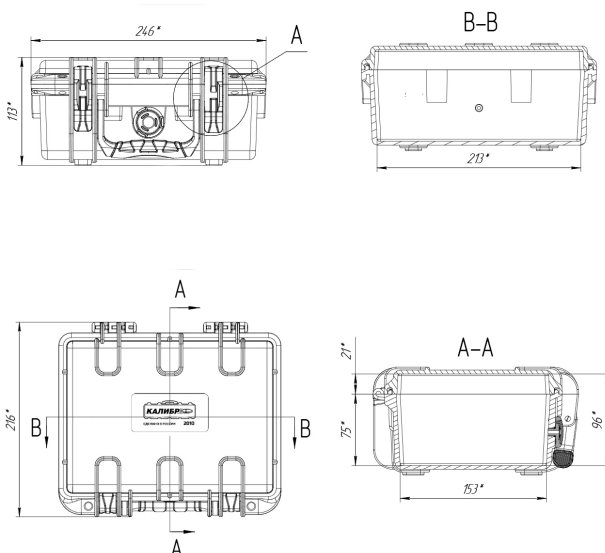

Кейс Калибр 2010

Артикул: 2010

Технические характеристики

Внешние размеры, дхшхв, мм:	246x216x113
Внутренние размеры, дхшхв, мм:	213x153x96
Вес пустого, кг:	0.9
Вес с поропластом, кг:	1
Глубина крышки/корпуса, мм:	21/75
Температурный диапазон:	
Цвет:	Черный
Степень защиты ip:	67
Наличие колес:	

Цена: 0 Р*

действительна на дату 25.04.2026 г.

*розничная стоимость кейса без наполнения, для расчёта индивидуальной стоимости в зависимости от условий заказа и поставки обращайтесь к менеджерам

Изготовлен из полипропилена в соответствии с Техническими условиями ВТСЦ.320301.001 ТУ. Ударопрочность, герметичность, стойкость к воздействиям внешней среды подтверждены протоколами испытаний.

Наполнение:

Насечённый поропласт (несколько слоев в корпусе и рифлёный слой в крышке)

Ложмент из пенополимеров (изготавливается индивидуально)

А также любые доработки по техническому заданию