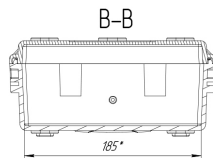

Кейс Калибр 1020

Артикул: 1020

Технические характеристики

Внешние размеры, дхшхв, мм:	216x181x103
Внутренние размеры, дхшхв, мм:	185x121x85
Вес пустого, кг:	0.7
Вес с поропластом, кг:	0.8
Глубина крышки/корпуса, мм:	20/65
Температурный диапазон:	
Цвет:	Черный
Степень защиты ip:	67
Наличие колес:	

Цена: 0 Р*

действительна на дату 22.06.2026 г.

*розничная стоимость кейса без наполнения, для расчёта индивидуальной стоимости в зависимости от условий заказа и поставки обращайтесь к менеджерам

Изготовлен из полипропилена в соответствии с Техническими условиями ВТСЦ.320301.001 ТУ. Ударопрочность, герметичность, стойкость к воздействиям внешней среды подтверждены протоколами испытаний.

Наполнение:

Насечённый поропласт (несколько слоев в корпусе и рифлёный слой в крышке)

Ложмент из пенополимеров (изготавливается индивидуально)

А также любые доработки по техническому заданию