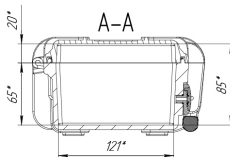

Кейс Калибр 1020

Артикул: 1020

Технические характеристики

Внешние размеры, дхшхв, мм:	216x181x103
Внутренние размеры, дхшхв, мм:	185x121x85
Вес пустого, кг:	0.7
Вес с поропластом, кг:	0.8
Глубина крышки/корпуса, мм:	20/65
Температурный диапазон:	
Цвет:	Черный
Степень защиты ip:	67
Наличие колес:	

Цена: 0 Р*

действительна на дату 22.06.2026 г.

*розничная стоимость кейса без наполнения, для расчёта индивидуальной стоимости в зависимости от условий заказа и поставки обращайтесь к менеджерам

Изготовлен из полипропилена в соответствии с Техническими условиями ВТСЦ.320301.001 ТУ. Ударопрочность, герметичность, стойкость к воздействиям внешней среды подтверждены протоколами испытаний.

Наполнение:

Насечённый поропласт (несколько слоев в корпусе и рифлёный слой в крышке)

Ложмент из пенополимеров (изготавливается индивидуально)

А также любые доработки по техническому заданию