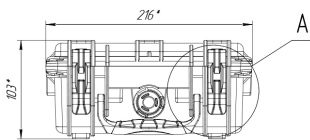

Кейс Калибр 1020

Артикул: 1020

Технические характеристики

Внешние размеры, дхшхв, мм:	216x181x103
Внутренние размеры, дхшхв, мм:	185x121x85
Вес пустого, кг:	0.7
Вес с поропластом, кг:	0.8
Глубина крышки/корпуса, мм:	20/65
Температурный диапазон:	
Цвет:	Черный
Степень защиты ip:	67
Наличие колес:	

Цена: 0 Р*

действительна на дату 22.06.2026 г.

*розничная стоимость кейса без наполнения, для расчёта индивидуальной стоимости в зависимости от условий заказа и поставки обращайтесь к менеджерам

Изготовлен из полипропилена в соответствии с Техническими условиями ВТСЦ.320301.001 ТУ. Ударопрочность, герметичность, стойкость к воздействиям внешней среды подтверждены протоколами испытаний.

Наполнение:

Насечённый поропласт (несколько слоев в корпусе и рифлёный слой в крышке)

Ложмент из пенополимеров (изготавливается индивидуально)

А также любые доработки по техническому заданию