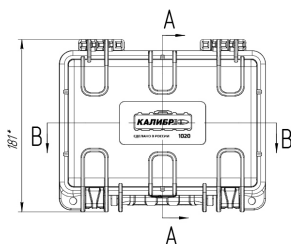

Кейс Калибр 1020

Артикул: 1020

Технические характеристики

Внешние размеры, дхшхв, мм:	216x181x103
Внутренние размеры, дхшхв, мм:	185x121x85
Вес пустого, кг:	0.7
Вес с поропластом, кг:	0.8
Глубина крышки/корпуса, мм:	20/65
Температурный диапазон:	
Цвет:	Черный
Степень защиты ip:	67
Наличие колес:	

Наполнение:

Насечённый поропласт (несколько слоев в корпусе и рифлёный слой в крышке)

Ложмент из пенополимеров (изготавливается индивидуально)

А также любые доработки по техническому заданию