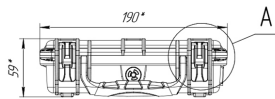

Кейс Калибр 1010

Артикул: 1010

Технические характеристики

Внешние размеры, дхшхв, мм:	190x176x59
Внутренние размеры, дхшхв, мм:	167x132x45
Вес пустого, кг:	0.4
Вес с поропластом, кг:	0.4
Глубина крышки/корпуса, мм:	11/34
Температурный диапазон:	
Цвет:	Черный
Степень защиты ip:	67
Наличие колес:	

Цена: 0 Р*

действительна на дату 22.06.2026 г.

*розничная стоимость кейса без наполнения, для расчёта индивидуальной стоимости в зависимости от условий заказа и поставки обращайтесь к менеджерам

Изготовлен из полипропилена в соответствии с Техническими условиями ВТСЦ.320301.001 ТУ. Ударопрочность, герметичность, стойкость к воздействиям внешней среды подтверждены протоколами испытаний.

Наполнение:

Насечённый поропласт (несколько слоев в корпусе и рифлёный слой в крышке)

Ложмент из пенополимеров (изготавливается индивидуально)

А также любые доработки по техническому заданию