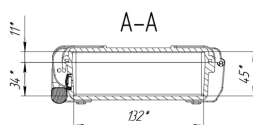

Кейс Калибр 1010

Артикул: 1010

Технические характеристики

Внешние размеры, дхшхв, мм:	190x176x59
Внутренние размеры, дхшхв, мм:	167x132x45
Вес пустого, кг:	0.4
Вес с поропластом, кг:	0.4
Глубина крышки/корпуса, мм:	11/34
Температурный диапазон:	
Цвет:	Черный
Степень защиты ip:	67
Наличие колес:	

Цена: 0 Р*

действительна на дату 22.06.2026 г.

*розничная стоимость кейса без наполнения, для расчёта индивидуальной стоимости в зависимости от условий заказа и поставки обращайтесь к менеджерам

Изготовлен из полипропилена в соответствии с Техническими условиями ВТСЦ.320301.001 ТУ. Ударопрочность, герметичность, стойкость к воздействиям внешней среды подтверждены протоколами испытаний.

Наполнение:

Насечённый поропласт (несколько слоев в корпусе и рифлёный слой в крышке)

Ложмент из пенополимеров (изготавливается индивидуально)

А также любые доработки по техническому заданию