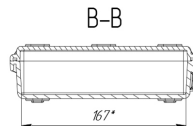

Кейс Калибр 1010

Артикул: 1010

Технические характеристики

Внешние размеры, дхшхв, мм:	190x176x59
Внутренние размеры, дхшхв, мм:	167x132x45
Вес пустого, кг:	0.4
Вес с поропластом, кг:	0.4
Глубина крышки/корпуса, мм:	11/34
Температурный диапазон:	
Цвет:	Черный
Степень защиты ip:	67
Наличие колес:	

Цена: 0 Р*

действительна на дату 22.06.2026 г.

*розничная стоимость кейса без наполнения, для расчёта индивидуальной стоимости в зависимости от условий заказа и поставки обращайтесь к менеджерам

Изготовлен из полипропилена в соответствии с Техническими условиями ВТСЦ.320301.001 ТУ. Ударопрочность, герметичность, стойкость к воздействиям внешней среды подтверждены протоколами испытаний.

Наполнение:

Насечённый поропласт (несколько слоев в корпусе и рифлёный слой в крышке)

Ложмент из пенополимеров (изготавливается индивидуально)

А также любые доработки по техническому заданию