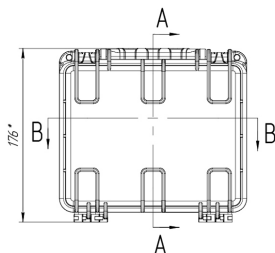

Кейс Калибр 1010

Артикул: 1010

Технические характеристики

Внешние размеры, дхшхв, мм:	190x176x59
Внутренние размеры, дхшхв, мм:	167x132x45
Вес пустого, кг:	0.4
Вес с поропластом, кг:	0.4
Глубина крышки/корпуса, мм:	11/34
Температурный диапазон:	
Цвет:	Черный
Степень защиты ip:	67
Наличие колес:	

Цена: 0 Р*

действительна на дату 22.06.2026 г.

*розничная стоимость кейса без наполнения, для расчёта индивидуальной стоимости в зависимости от условий заказа и поставки обращайтесь к менеджерам

Изготовлен из полипропилена в соответствии с Техническими условиями ВТСЦ.320301.001 ТУ. Ударопрочность, герметичность, стойкость к воздействиям внешней среды подтверждены протоколами испытаний.

Наполнение:

Насечённый поропласт (несколько слоев в корпусе и рифлёный слой в крышке)

Ложмент из пенополимеров (изготавливается индивидуально)

А также любые доработки по техническому заданию