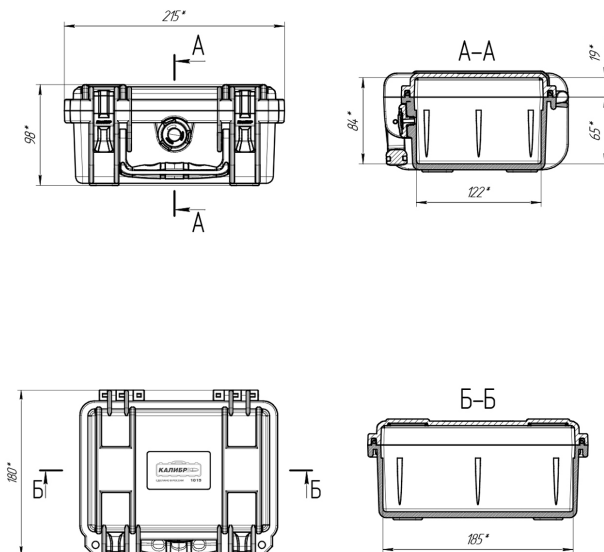

Кейс Калибр 1015

Артикул: 1015

1015

Технические характеристики

Внешние размеры, дхшхв, мм:	215x180x98
Внутренние размеры, дхшхв, мм:	185x122x84
Вес пустого, кг:	0.7
Вес с поропластом, кг:	0.8
Глубина крышки/корпуса, мм:	19/65
Температурный диапазон:	
Цвет:	Черный
Степень защиты ip:	67
Наличие колес:	

Цена: 0 Р*

действительна на дату 22.06.2026 г.

*розничная стоимость кейса без наполнения, для расчёта индивидуальной стоимости в зависимости от условий заказа и поставки обращайтесь к менеджерам

Изготовлен из полипропилена в соответствии с Техническими условиями ВТСЦ.320301.001 ТУ. Ударопрочность, герметичность, стойкость к воздействиям внешней среды подтверждены протоколами испытаний.

Наполнение:

Насечённый поропласт (несколько слоев в корпусе и рифлёный слой в крышке)

Ложемент из пенополимеров (изготавливается индивидуально)

А также любые доработки по техническому заданию