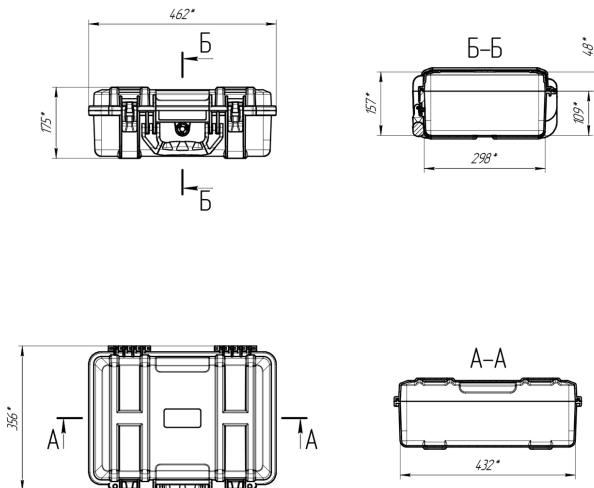

Кейс Калибр 4035

Артикул: 4035

Технические характеристики

Внешние размеры, дхшхв, мм:	462x356x175
Внутренние размеры, дхшхв, мм:	432x298x157
Вес пустого, кг:	2.5
Вес с поропластом, кг:	3
Глубина крышки/корпуса, мм:	48/109
Температурный диапазон:	
Цвет:	Черный
Степень защиты ip:	67
Наличие колес:	без колес

Цена: 20 300 Р*

действительна на дату 19.04.2026 г.

*розничная стоимость кейса без наполнения, для расчёта индивидуальной стоимости в зависимости от условий заказа и поставки обращайтесь к менеджерам

Изготовлен из полипропилена в соответствии с Техническими условиями ВТСЦ.320301.001 ТУ. Ударопрочность, герметичность, стойкость к воздействиям внешней среды подтверждены протоколами испытаний.

Наполнение:

Насечённый поропласт (несколько слоев в корпусе и рифлёный слой в крышке)

Ложмент из пенополимеров (изготавливается индивидуально)

А также любые доработки по техническому заданию