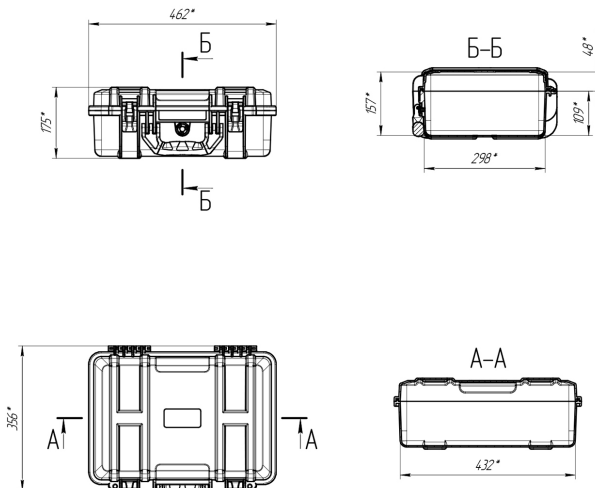

Кейс Калибр 4035

Артикул: 4035

Технические характеристики

Внешние размеры, дхшхв, мм:	462x356x175
Внутренние размеры, дхшхв, мм:	432x298x157
Вес пустого, кг:	2.5
Вес с поропластом, кг:	3
Глубина крышки/корпуса, мм:	48/109
Температурный диапазон:	
Цвет:	Черный
Степень защиты ip:	67
Наличие колес:	без колес

Цена: 20 300 Р*

действительна на дату 22.06.2026 г.

*розничная стоимость кейса без наполнения, для расчёта индивидуальной стоимости в зависимости от условий заказа и поставки обращайтесь к менеджерам

Изготовлен из полипропилена в соответствии с Техническими условиями ВТСЦ.320301.001 ТУ. Ударопрочность, герметичность, стойкость к воздействиям внешней среды подтверждены протоколами испытаний.

Наполнение:

Насечённый поропласт (несколько слоев в корпусе и рифлёный слой в крышке)

Ложмент из пенополимеров (изготавливается индивидуально)

А также любые доработки по техническому заданию